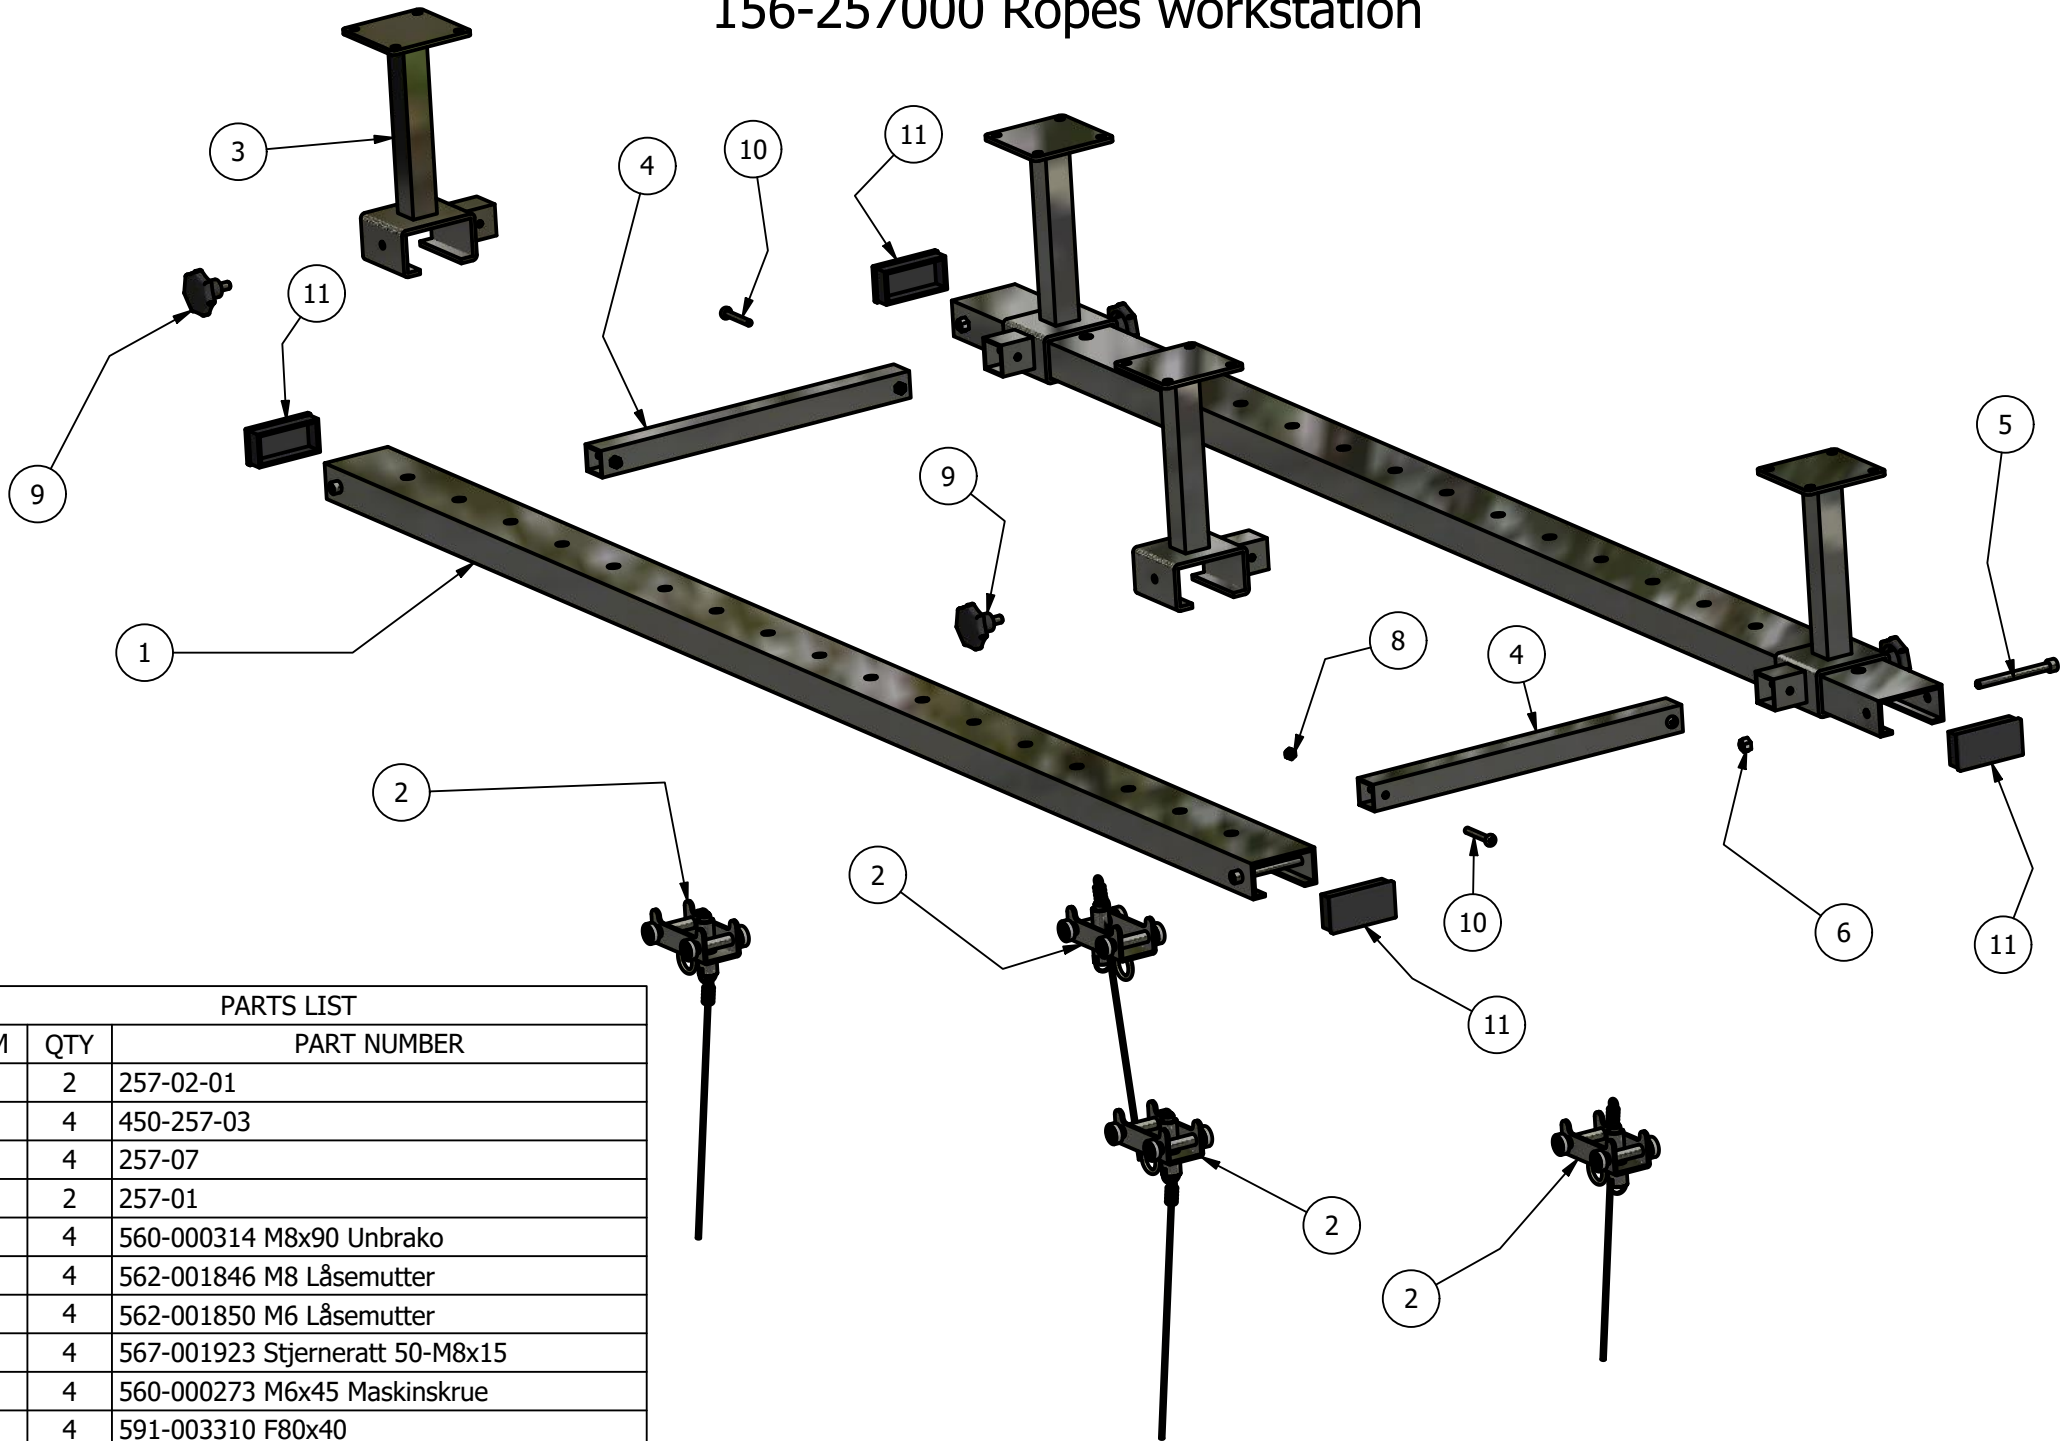

# 156-257000 Ropes workstation

PARTS LIST		
ITEM	QTY	PART NUMBER
1	2	257-02-01
2	4	450-257-03
3	4	257-07
4	2	257-01
5	4	560-000314 M8x90 Unbrako
6	4	562-001846 M8 Låsemutter
8	4	562-001850 M6 Låsemutter
9	4	567-001923 Stjerneratt 50-M8x15
10	4	560-000273 M6x45 Maskinskrue
11	4	591-003310 F80x40